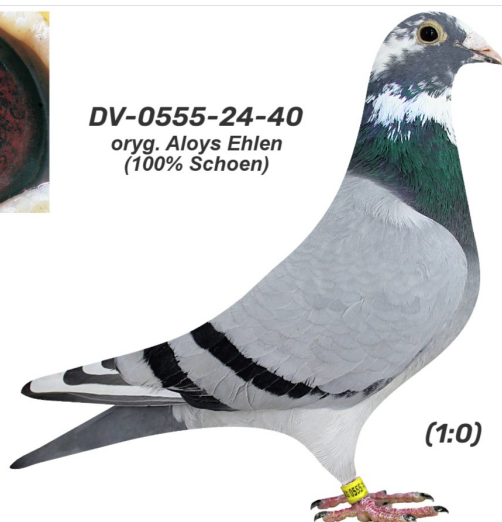

Rodowód gołębia

**DV-0555-24-40**

oryg. Aloys Ehlen (100% Schoen)

**Krupa Team**

tel.: 798 761 800 [naszehodowle.pl](http://naszehodowle.pl)

**DV-0555-24-40**  
oryg. Aloys Ehlen  
(100% Schoen)

(1:0)

\_\_\_\_\_ ♂

\_\_\_\_\_ ♀

\_\_\_\_\_ ♂

\_\_\_\_\_ ♀

\_\_\_\_\_ ♂

\_\_\_\_\_ ♀