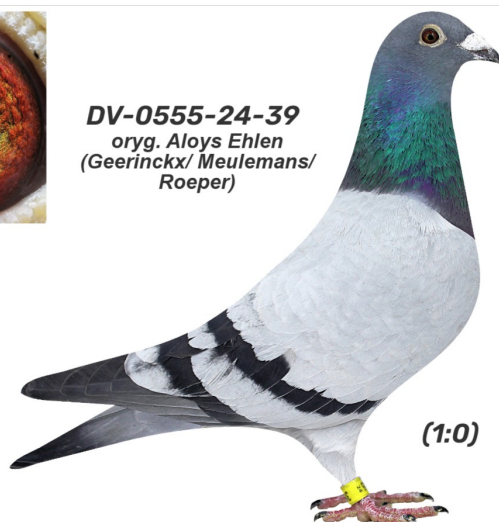

Rodowód gołębia

DV-0555-24-39

oryg. Aloys Ehlen (Geerinckx/ Meulemans/ Roeper)

Krupa Team

tel.: 798 761 800 naszehodowle.pl

DV-0555-24-39
oryg. Aloys Ehlen
(Geerinckx/ Meulemans/
Roeper)

(1:0)

♂

♀

♂

♀

♂

♀