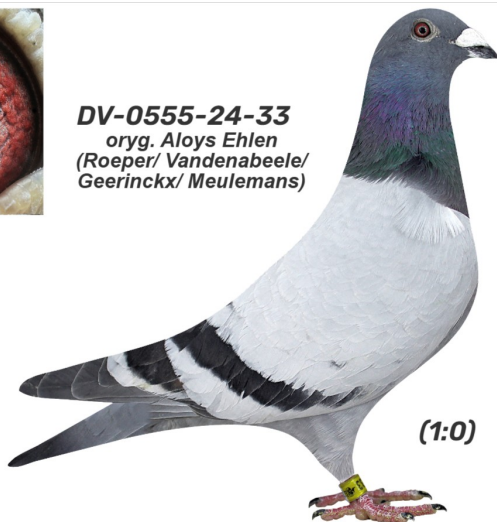

Rodowód gołębia

**DV-0555-24-33**

oryg. Aloys Ehlen (Roepel/ Vandenabeele/ Geerinckx/ Meulemans)

**Krupa Team**

tel.: 798 761 800 [naszehodowle.pl](http://naszehodowle.pl)

**DV-0555-24-33**

oryg. Aloys Ehlen  
(Roepel/ Vandenabeele/  
Geerinckx/ Meulemans)

(1:0)

\_\_\_\_\_ ♂

\_\_\_\_\_ ♀

♂ \_\_\_\_\_

\_\_\_\_\_ ♀

♂ \_\_\_\_\_

\_\_\_\_\_ ♀