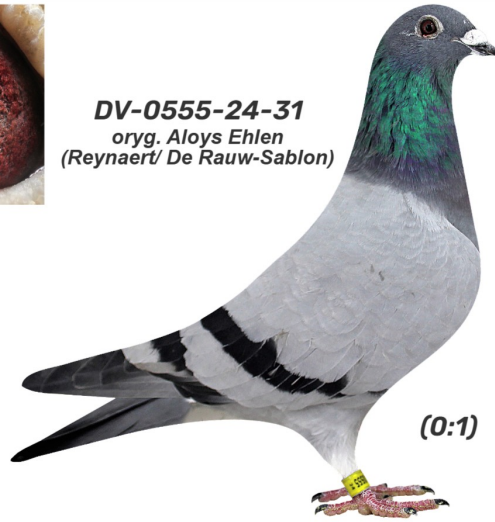

Rodowód gołębia

DV-0555-24-31

oryg. Aloys Ehlen (Reynaert/ De Rauw-Sablon)

Krupa Team

tel.: 798 761 800 naszehodowle.pl

DV-0555-24-31
oryg. Aloys Ehlen
(Reynaert/ De Rauw-Sablon)

(0:1)

_____ ♂

_____ ♀

♂ _____

_____ ♀

♂ _____

_____ ♀