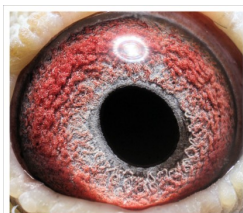

Rodowód gołębia

DV-03273-23-848

(Beringmeier) oryg. Erhard Pahnke

German Team

tel.: 511 607 710 www.naszehodowle.pl

DV-03273-23-848
oryg. Erhard Pahnke

(0:1)

_____ ♂

_____ ♀

♂ _____

_____ ♀

♂ _____

_____ ♀