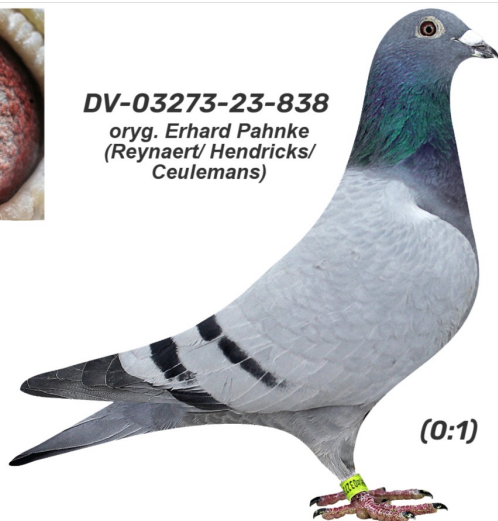

Rodowód gołębia

**DV-03273-23-838**

oryg. Erhard Pahnke (Reynaert/ Hendricks/ Ceulemans)

**German Team**

tel.: 511 607 710 [www.naszehodowle.pl](http://www.naszehodowle.pl)

**DV-03273-23-838**

oryg. Erhard Pahnke  
(Reynaert/ Hendricks/  
Ceulemans)

(0:1)

\_\_\_\_\_ ♂

\_\_\_\_\_ ♀

♂ \_\_\_\_\_

\_\_\_\_\_ ♀

♂ \_\_\_\_\_

\_\_\_\_\_ ♀