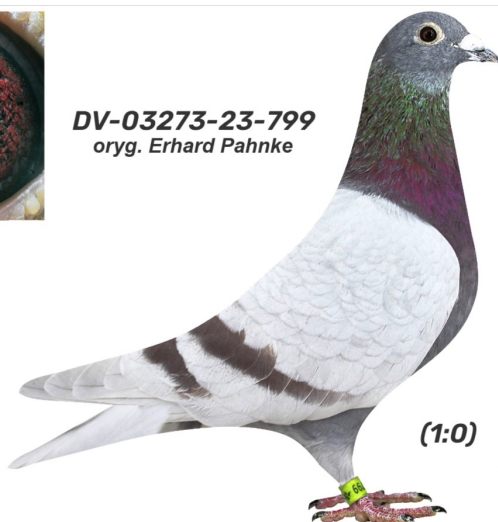

Rodowód gołębia

DV-03273-23-799

oryg. Erhard Pahnke

German Team

tel.: 511 607 710 www.naszechodowle.pl

DV-03273-23-799

oryg. Erhard Pahnke

(1:0)

_____ ♂

_____ ♀

♂ _____

_____ ♀

♂ _____

_____ ♀