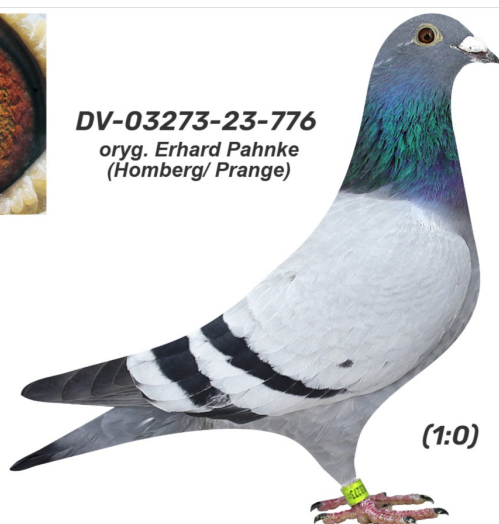

Rodowód gołębia

DV-03273-23-776

oryg. Erhard Pahnke (Homberg/ Prange)

German Team

tel.: 511 607 710 www.naszehodowle.pl

DV-03273-23-776

oryg. Erhard Pahnke
(Homberg/ Prange)

(1:0)

_____ ♂

_____ ♀

♂ _____

_____ ♀

♂ _____

_____ ♀