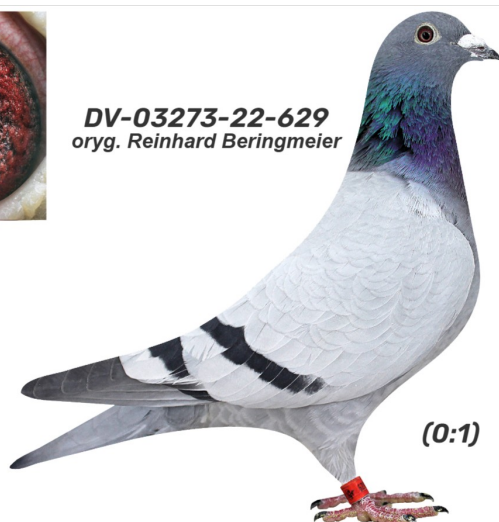

Rodowód gołębia

DV-03273-22-629

oryg. Reinhard Beringmeier

German Team

tel.: 511 607 710 www.naszhodowle.pl

DV-03273-22-629
oryg. Reinhard Beringmeier

(0:1)

_____ ♂

_____ ♀

♂ _____

_____ ♀

♂ _____

_____ ♀