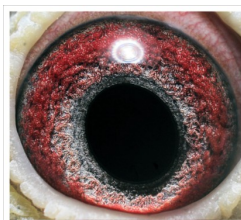

Rodowód gołębia

DV-03273-22-629

oryg. Reinhard Beringmeier

German Team

tel.: 511 607 710 www.naszhodowle.pl

DV-03273-22-629
oryg. Reinhard Beringmeier

(0:1)

_____ ♂

_____ ♀

♂ _____

_____ ♀

♂ _____

_____ ♀