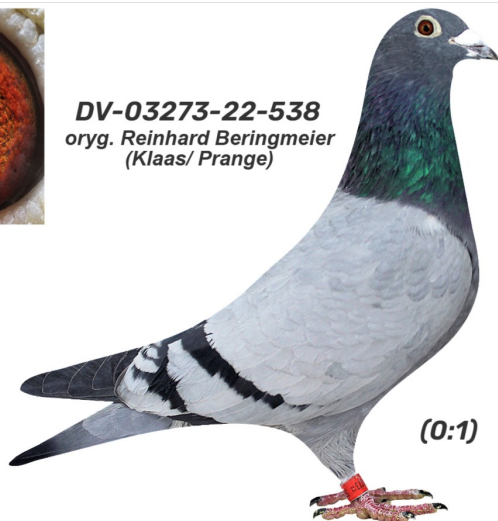

Rodowód gołębia

**DV-03273-22-538**

oryg. Reinhard Beringmeier (Klaas/ Prange)

**German Team**

tel.: 511 607 710 [www.naszehodowle.pl](http://www.naszehodowle.pl)

**DV-03273-22-538**  
oryg. Reinhard Beringmeier  
(Klaas/ Prange)

(0:1)

\_\_\_\_\_ ♂

\_\_\_\_\_ ♀

♂ \_\_\_\_\_

\_\_\_\_\_ ♀

♂ \_\_\_\_\_

\_\_\_\_\_ ♀