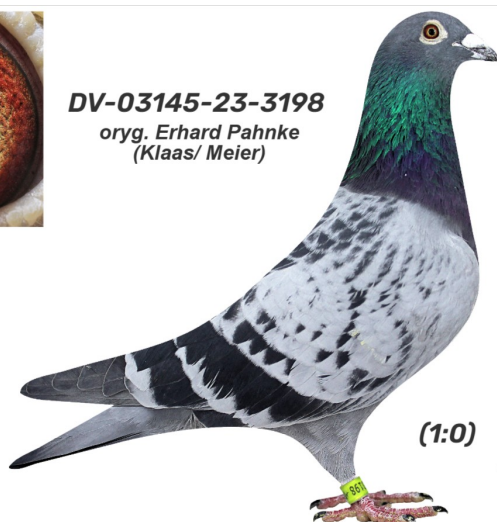

Rodowód gołębia

**DV-03145-23-3198**

oryg. Erhard Pahnke (Klaas/ Meier)

**German Team**

tel.: 511 607 710 [www.naszechodowle.pl](http://www.naszechodowle.pl)

**DV-03145-23-3198**

oryg. Erhard Pahnke  
(Klaas/ Meier)

(1:0)

\_\_\_\_\_ ♂

\_\_\_\_\_ ♀

♂ \_\_\_\_\_

\_\_\_\_\_ ♀

♂ \_\_\_\_\_

\_\_\_\_\_ ♀