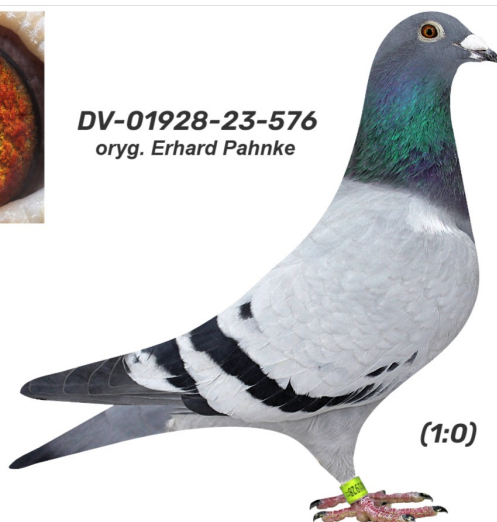

Rodowód gołębia

DV-01928-23-576

oryg. Erhard Pahnke

German Team

tel.: 511 607 710 www.naszehodowle.pl

DV-01928-23-576
oryg. Erhard Pahnke

(1:0)

_____ ♂

_____ ♀

_____ ♂

_____ ♀

_____ ♂

_____ ♀