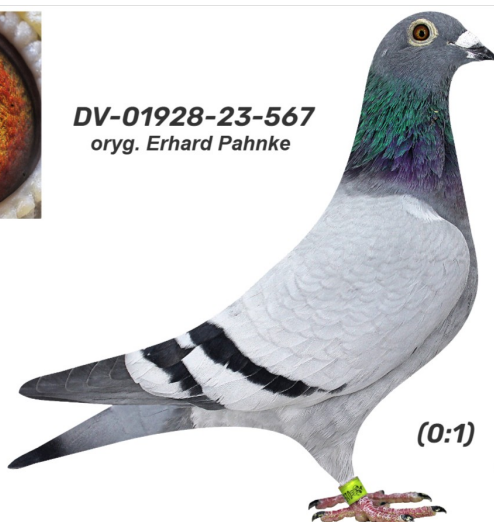

Rodowód gołębia

**DV-01928-23-567**

oryg. Erhard Pahnke

**German Team**

tel.: 511 607 710 [www.naszehodowle.pl](http://www.naszehodowle.pl)

*DV-01928-23-567*  
oryg. Erhard Pahnke

(0:1)

\_\_\_\_\_ ♂

\_\_\_\_\_ ♀

♂ \_\_\_\_\_

\_\_\_\_\_ ♀

♂ \_\_\_\_\_

\_\_\_\_\_ ♀