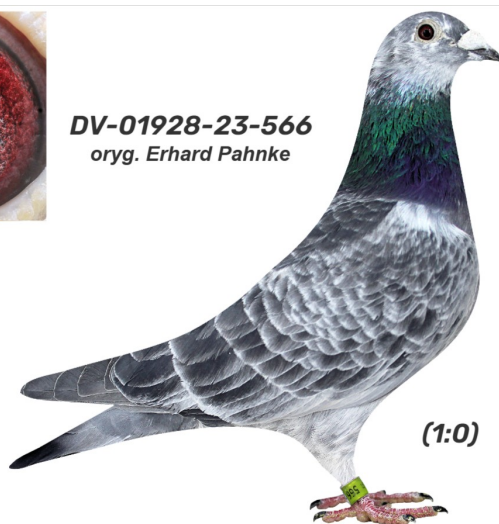

Rodowód gołębia

DV-01928-23-566

oryg. Erhard Pahnke

German Team

tel.: 511 607 710 www.naszehodowle.pl

DV-01928-23-566
oryg. Erhard Pahnke

(1:0)

_____ ♂

_____ ♀

♂ _____

_____ ♀

♂ _____

_____ ♀