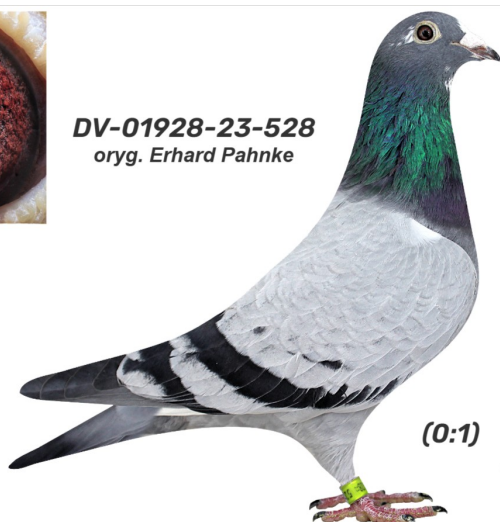

Rodowód gołębia

DV-01928-23-528

oryg. Erhard Pahnke

German Team

tel.: 511 607 710 www.naszehodowle.pl

DV-01928-23-528
oryg. Erhard Pahnke

(0:1)

_____ ♂

_____ ♀

♂ _____

_____ ♀

♂ _____

_____ ♀