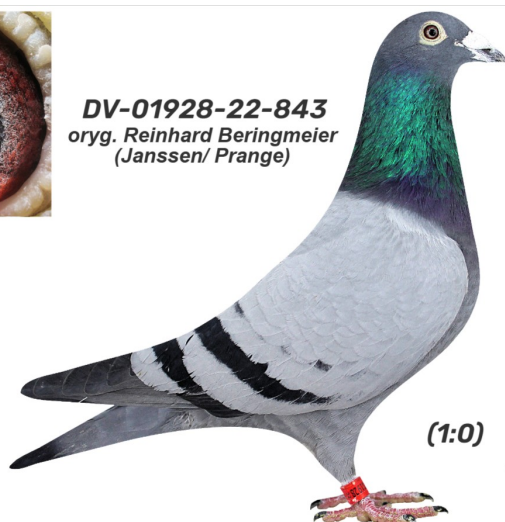

Rodowód gołębia

DV-01928-22-843

oryg. Reinhard Beringmeier (Janssen/ Prange)

German Team

tel.: 511 607 710 www.naszhodowle.pl

DV-01928-22-843
oryg. Reinhard Beringmeier
(Janssen/ Prange)

(1:0)

_____ ♂

_____ ♀

♂ _____

_____ ♀

♂ _____

_____ ♀