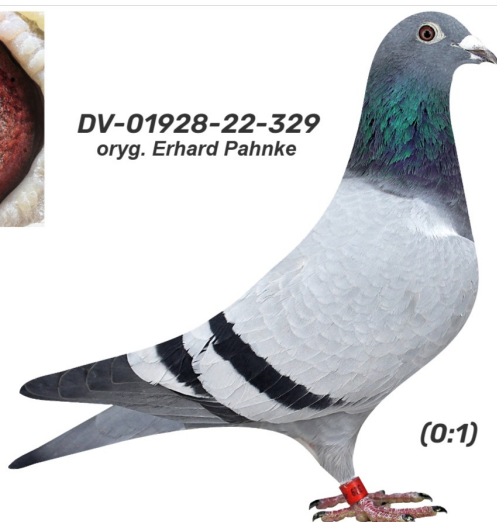

Rodowód gołębia

DV-01928-22-329

oryg. Erhard Pahnke

German Team

tel.: 511 607 710 www.naszehodowle.pl

DV-01928-22-329
oryg. Erhard Pahnke

(0:1)

_____ ♂

_____ ♀

_____ ♂

_____ ♀

_____ ♂

_____ ♀