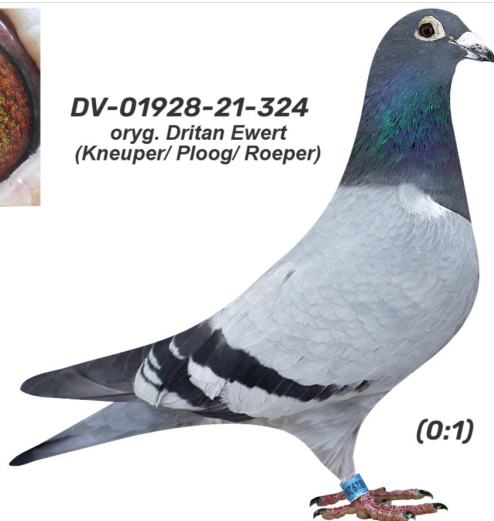

Rodowód gołębia

**DV-01928-21-324**

oryg. Dritan Ewert (Kneuper/ Ploog/ Roeper)

**German Team**

tel.: 511 607 710 [www.naszhodowle.pl](http://www.naszhodowle.pl)

**DV-01928-21-324**  
oryg. Dritan Ewert  
(Kneuper/ Ploog/ Roeper)

(0:1)

\_\_\_\_\_ ♂

\_\_\_\_\_ ♀

♂ \_\_\_\_\_

\_\_\_\_\_ ♀

♂ \_\_\_\_\_

\_\_\_\_\_ ♀