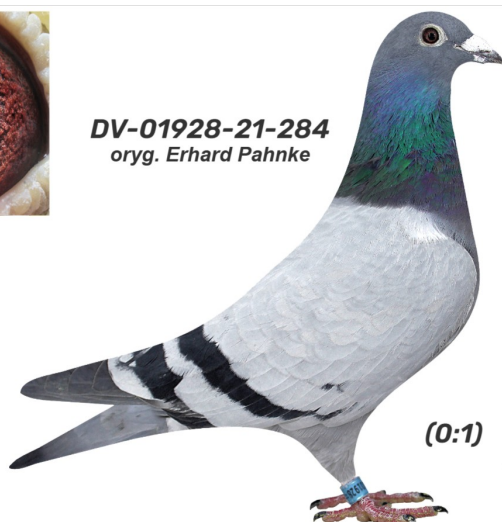

Rodowód gołębia

DV-01928-21-284

oryg. Erhard Pahnke

German Team

tel.: 511 607 710 www.naszehodowle.pl

DV-01928-21-284
oryg. Erhard Pahnke

(0:1)

_____ ♂

_____ ♀

_____ ♂

_____ ♀

_____ ♂

_____ ♀