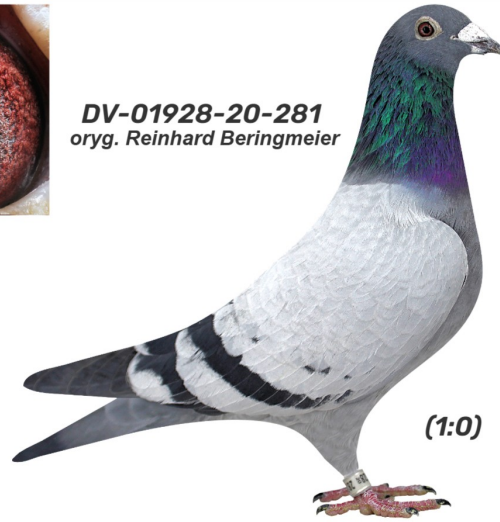

Rodowód gołębia

DV-01928-20-281

oryg. Reinhard Beringmeier

German Team

tel.: 511 607 710 www.naszehodowle.pl

DV-01928-20-281
oryg. Reinhard Beringmeier

(1:0)

_____ ♂

_____ ♀

_____ ♂

_____ ♀

_____ ♂

_____ ♀