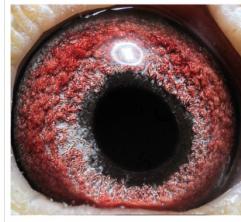

Rodowód gołębia

DV-01928-20-281

oryg. Reinhard Beringmeier

German Team

tel.: 511 607 710 www.naszehodowle.pl

DV-01928-20-281
oryg. Reinhard Beringmeier

(1:0)

_____ ♂

_____ ♀

_____ ♂

_____ ♀

_____ ♂

_____ ♀