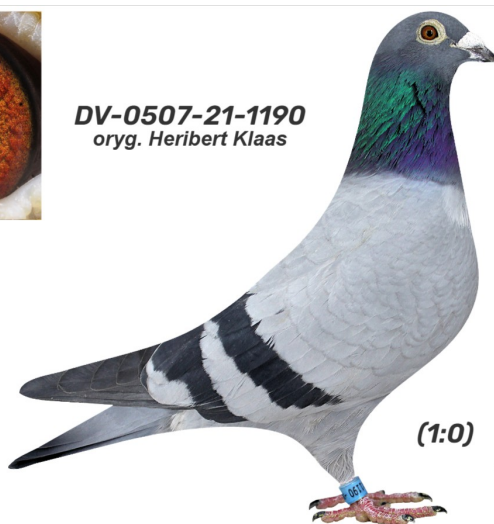

Rodowód gołębia

**DV-0507-21-1190**

oryg. Heribert Klaas

German Team

tel.: 511 607 710 [www.naszehodowle.pl](http://www.naszehodowle.pl)

**DV-0507-21-1190**  
oryg. Heribert Klaas

(1:0)

\_\_\_\_\_ ♂