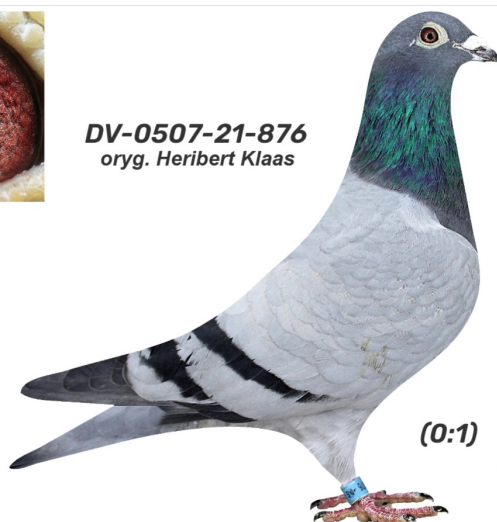

Rodowód gołębia

**DV-0507-21-876**

oryg. Heribert Klaas

**German Team**

tel.: 511 607 710 [www.naszhodowle.pl](http://www.naszhodowle.pl)

**DV-0507-21-876**  
oryg. Heribert Klaas

**(0:1)**

\_\_\_\_\_ ♂

\_\_\_\_\_ ♀

♂ \_\_\_\_\_

\_\_\_\_\_ ♀

♂ \_\_\_\_\_

\_\_\_\_\_ ♀