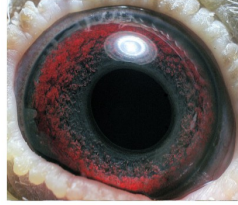

**DV-0555-23-701**

oryg. Aloys Ehlen (Van Tuyn/ Groendelaers/ Geerinckx)

**DV-0555-23-701**  
 oryg. Aloys Ehlen

(1:0)

	♂
--	---

	♀
--	---

♂	
---	--

♀	
---	--