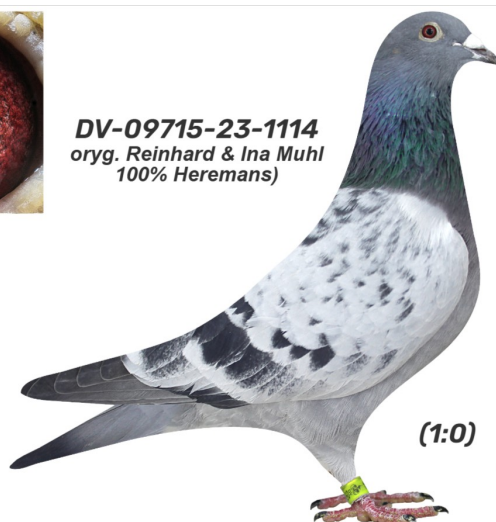

Rodowód gołębia

DV-09715-23-1114

oryg. Reinhard & Ina Muhl (100% Heremans)

Wołonciej Kamil
tel.: 796 007 911 naszehodowle.pl

DV-09715-23-1114
oryg. Reinhard & Ina Muhl
100% Heremans)

(1:0)

♂

♀

♂

♀

♂

♀