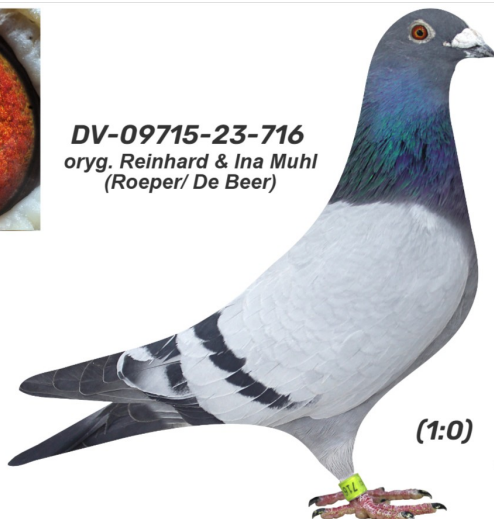

Rodowód gołębia

DV-09715-23-716

oryg. Reinhard & Ina Muhl (Roeper/ De Beer)

Wołonciej Kamil
tel.: 796 007 911 naszehodowle.pl

DV-09715-23-716
oryg. Reinhard & Ina Muhl
(Roeper/ De Beer)

(1:0)

♂

♀

♂

♀

♂

♀