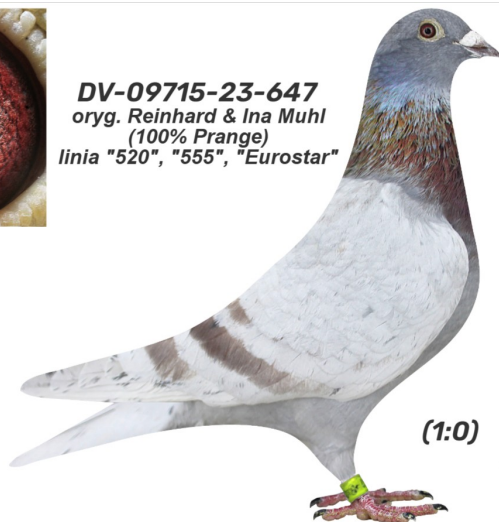

Rodowód gołębia

DV-09715-23-647

oryg. Reinhard & Ina Muhl (100% Prange), linia "520", "555", "Eurostar"

Wołonciej Kamil
tel.: 796 007 911 naszehodowle.pl

DV-09715-23-647
oryg. Reinhard & Ina Muhl
(100% Prange)
linia "520", "555", "Eurostar"

(1:0)

_____ ♂

_____ ♀

♂ _____

_____ ♀

_____ ♂

_____ ♀