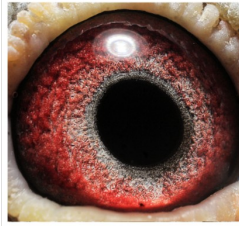

**DV-08592-23-1091**

oryg. Minnerup & Carvalho (Steinbrink/ Sander)

**DV-08592-23-1091**  
 oryg. Minnerup & Carvalho  
 (Steinbrink/ Sander)

(0:1)

	♂
--	---

	♀
--	---

♂	
---	--

♀	
---	--