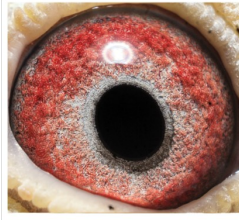

**DV-08592-23-1028**

oryg. Minnerup & Carvalho (Vollmer)

**DV-08592-23-1028**  
 oryg. Minnerup & Carvalho  
 (Vollmer)

(0:1)

	♂
--	---

	♀
--	---

♂	
---	--

♀	
---	--