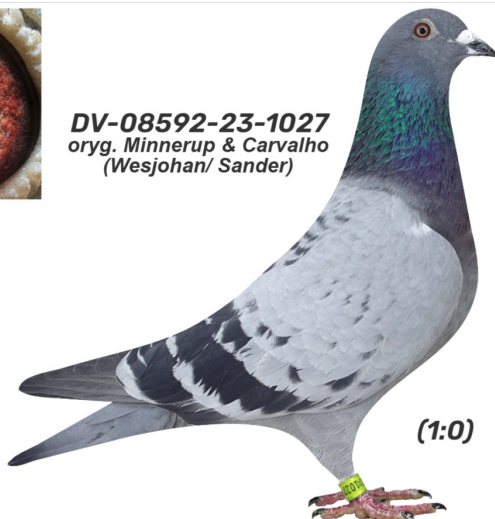

Rodowód gołębia

**DV-08592-23-1027**

oryg. Minnerup & Carvalho (Wesjohan/ Sander)

**Wołonciej Kamil**  
tel.: 796 007 911 [naszehodowle.pl](http://naszehodowle.pl)

**DV-08592-23-1027**  
oryg. Minnerup & Carvalho  
(Wesjohan/ Sander)

(1:0)

\_\_\_\_\_ ♂

\_\_\_\_\_ ♀

\_\_\_\_\_ ♂

\_\_\_\_\_ ♀

\_\_\_\_\_ ♂

\_\_\_\_\_ ♀