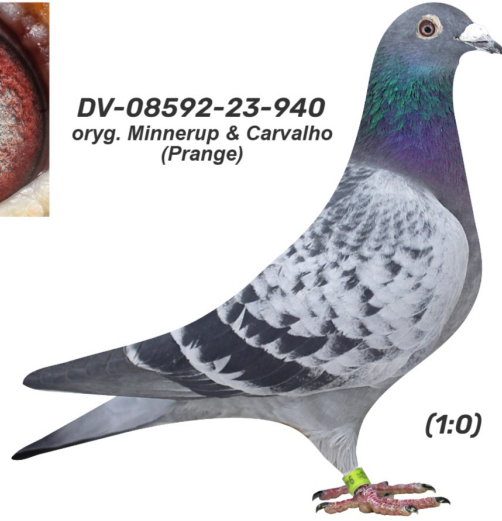

**DV-08592-23-940**

oryg. Minnerup & Carvalho (Prange)

**DV-08592-23-940**  
 oryg. Minnerup & Carvalho  
 (Prange)

(1:0)

	♂
--	---

	♀
--	---

♂	
---	--

♀	
---	--

♂	
---	--

♀	
---	--