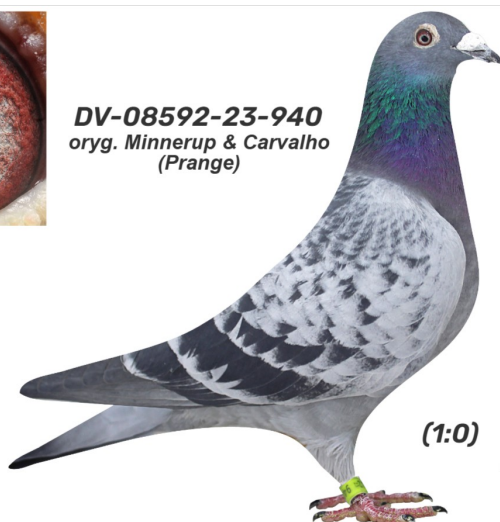

Rodowód gołębia

**DV-08592-23-940**

oryg. Minnerup & Carvalho (Prange)

**Wołonciej Kamil**  
tel.: 796 007 911 [naszehodowle.pl](http://naszehodowle.pl)

**DV-08592-23-940**  
oryg. Minnerup & Carvalho  
(Prange)

(1:0)

\_\_\_\_\_ ♂

\_\_\_\_\_ ♀

\_\_\_\_\_ ♂

\_\_\_\_\_ ♀

\_\_\_\_\_ ♂

\_\_\_\_\_ ♀