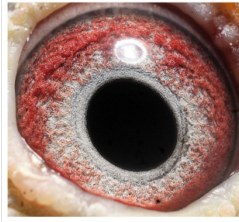

**DV-08592-23-940**

oryg. Minnerup & Carvalho (Prange)

**DV-08592-23-940**  
 oryg. Minnerup & Carvalho  
 (Prange)

(1:0)

	♂
--	---

	♀
--	---

♂	
---	--

♀	
---	--