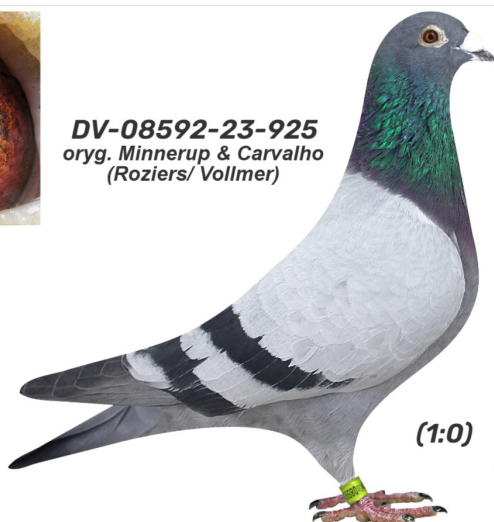

Rodowód gołębia

**DV-08592-23-925**

oryg. Minnerup & Carvalho (Roziars/ Vollmer)

**Wołonciej Kamil**  
tel.: 796 007 911 naszehodowle.pl

**DV-08592-23-925**  
oryg. Minnerup & Carvalho  
(Roziars/ Vollmer)

(1:0)

\_\_\_\_\_ ♂

\_\_\_\_\_ ♀

\_\_\_\_\_ ♂

\_\_\_\_\_ ♀

\_\_\_\_\_ ♂

\_\_\_\_\_ ♀