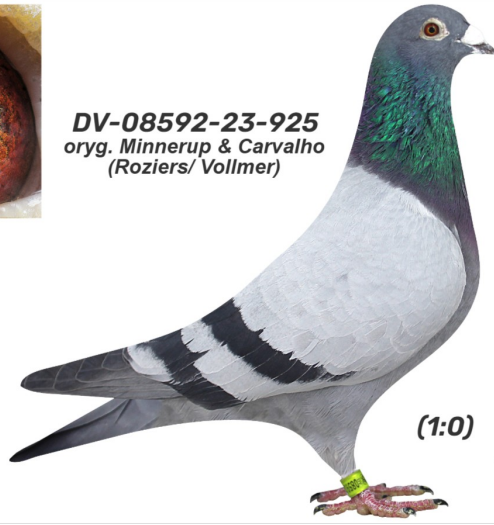

**DV-08592-23-925**

oryg. Minnerup & Carvalho (Roziars/ Vollmer)

**DV-08592-23-925**  
 oryg. Minnerup & Carvalho  
 (Roziars/ Vollmer)

(1:0)

	♂
--	---

	♀
--	---

♂	
---	--

♀	
---	--

♂	
---	--

♀	
---	--