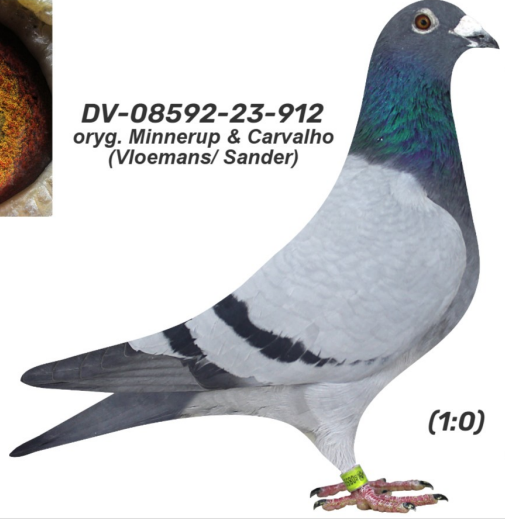

DV-08592-23-912

oryg. Minnerup & Carvalho (Vloemans/ Sander)

DV-08592-23-912
 oryg. Minnerup & Carvalho
 (Vloemans/ Sander)

(1:0)

	♂
--	---

	♀
--	---

♂	
---	--

♀	
---	--

♂	
---	--

♀	
---	--