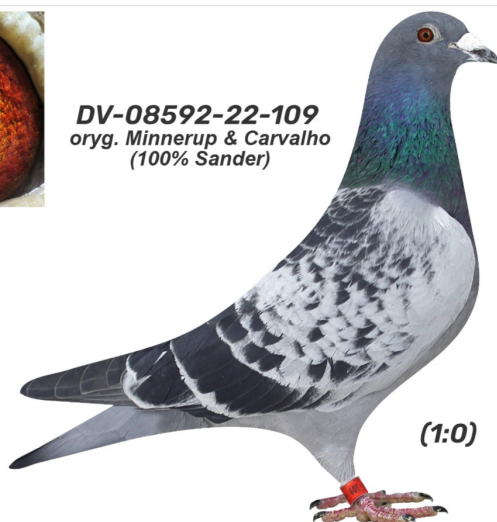

Rodowód gołębia

DV-08592-22-109

oryg. Minnerup & Carvalho (100% Sander)

Wołonciej Kamil
tel.: 796 007 911 naszehodowle.pl

DV-08592-22-109
oryg. Minnerup & Carvalho
(100% Sander)

(1:0)

_____ ♂

_____ ♀

♂ _____

_____ ♀

♂ _____

_____ ♀