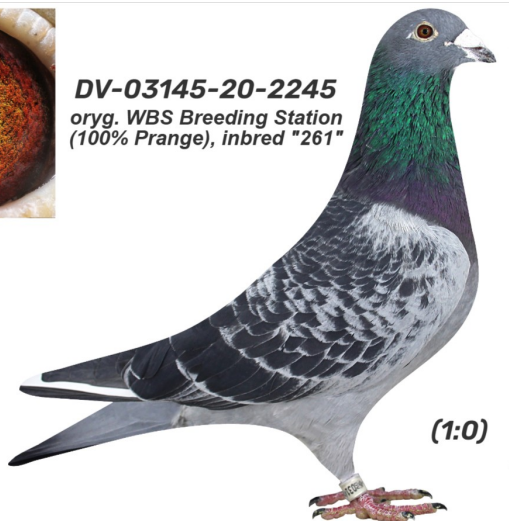

Rodowód gołębia

**DV-03145-20-2245**

oryg. WBS Breeding Station (100% Prange), inbred "261"

**Wołonciej Kamil**  
tel.: 796 007 911 [naszehodowle.pl](http://naszehodowle.pl)

**DV-03145-20-2245**  
oryg. WBS Breeding Station  
(100% Prange), inbred "261"

(1:0)

\_\_\_\_\_ ♂

\_\_\_\_\_ ♀

♂ \_\_\_\_\_

\_\_\_\_\_ ♀

♂ \_\_\_\_\_

\_\_\_\_\_ ♀