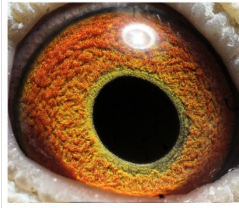

DV-01907-23-602

oryg. Werner Uwe (Vandenabeele/ Puttmann), linia "Bliksem", "Rudy", "Comet", "261"

DV-01907-23-602
oryg. Werner Uwe
(Vandenabeele/ Puttmann)
linia "Bliksem", "Rudy"
"Comet", "261"

(0:1)

	♂
--	---

	♀
--	---

♂	
---	--

♀	
---	--

♂	
---	--

♀	
---	--