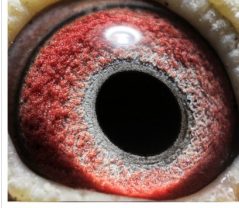

DV-01907-23-601

oryg. Werner Uwe (Vandenabeele/ Puttmann), linia "Bliksem", "Rudy", "Comet", "261"

DV-01907-23-601
oryg. Werner Uwe
(Vandenabeele/ Puttmann)
linia "Bliksem", "Rudy"
"Comet", "261"

(1:0)

	♂
--	---