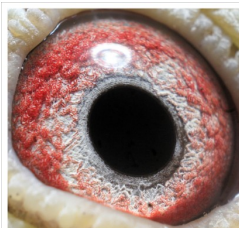

Rodowód gołębia

DV-01907-23-577

oryg. Werner Uwe (Vandenabeele/ Prange), linia "Bliksem", "Rudy", "Comet", "261"

Wołonciej Kamil
tel.: 796 007 911 naszehodowle.pl