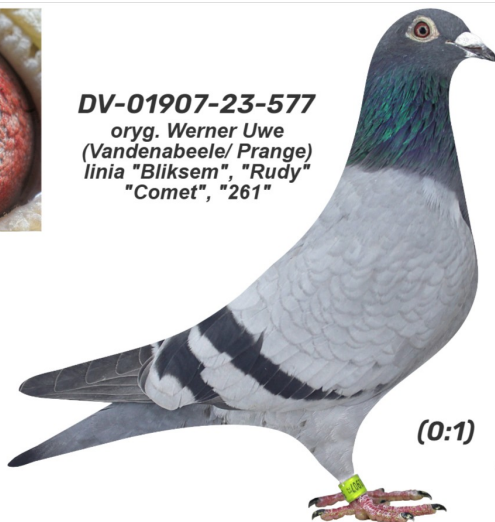

Rodowód gołębia

**DV-01907-23-577**

oryg. Werner Uwe (Vandenabeele/ Prange), linia "Bliksem", "Rudy", "Comet", "261"

**Wołonciej Kamil**  
tel.: 796 007 911 [naszehodowle.pl](http://naszehodowle.pl)

**DV-01907-23-577**

oryg. Werner Uwe  
(Vandenabeele/ Prange)  
linia "Bliksem", "Rudy"  
"Comet", "261"

(0:1)

\_\_\_\_\_ ♂

\_\_\_\_\_ ♀

♂ \_\_\_\_\_

\_\_\_\_\_ ♀

♂ \_\_\_\_\_

\_\_\_\_\_ ♀