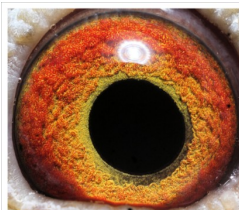

Rodowód gołębia

DV-01907-23-543

oryg. Werner Uwe (Vandenabeele/ Hooymans), linia
"Rudy", "Super Romeo", "James Bond"

Wołonciej Kamil
tel.: 796 007 911 naszehodowle.pl

DV-01907-23-543
oryg. Werner Uwe
(Vandenabeele/ Hooymans)
linia "Rudy", "Super Romeo"
"James Bond"

(0:1)

_____ ♂

_____ ♀

♂ _____

_____ ♀

♂ _____

_____ ♀