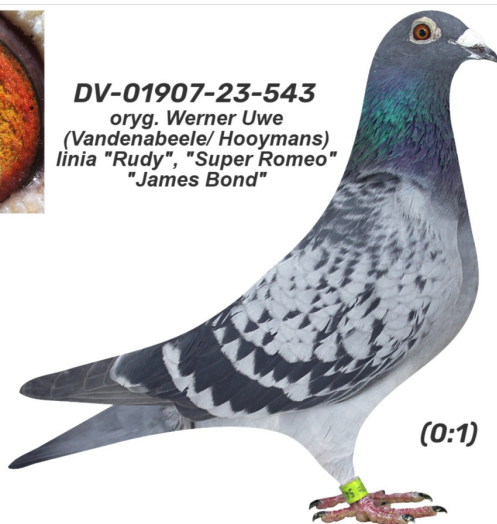

Rodowód gołębia

DV-01907-23-543

oryg. Werner Uwe (Vandenabeele/ Hooymans), linia
"Rudy", "Super Romeo", "James Bond"

Wołonciej Kamil
tel.: 796 007 911 naszehodowle.pl

DV-01907-23-543
oryg. Werner Uwe
(Vandenabeele/ Hooymans)
linia "Rudy", "Super Romeo"
"James Bond"

(0:1)

_____ ♂

_____ ♀

♂ _____

_____ ♀

♂ _____

_____ ♀