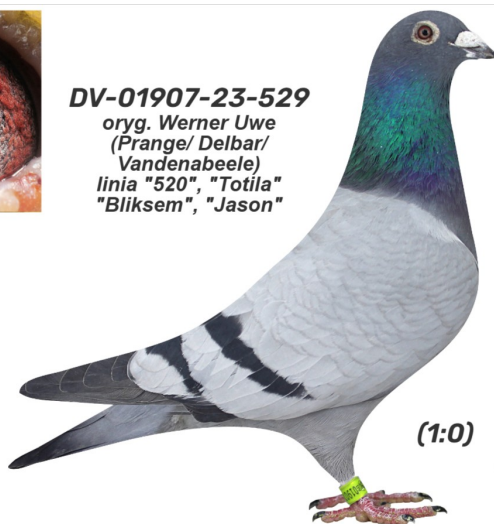

Rodowód gołębia

DV-01907-23-529

oryg. Werner Uwe (Prange/ Delbar/ Vandenabeele), linia "520", "Totila", "Bliksem", "Jason"

Wołonciej Kamil

tel.: 796 007 911 naszehodowle.pl

DV-01907-23-529

oryg. Werner Uwe
(Prange/ Delbar/
Vandenabeele)

linia "520", "Totila"
"Bliksem", "Jason"

(1:0)

_____ ♂

_____ ♀

♂ _____

_____ ♀

♂ _____

_____ ♀