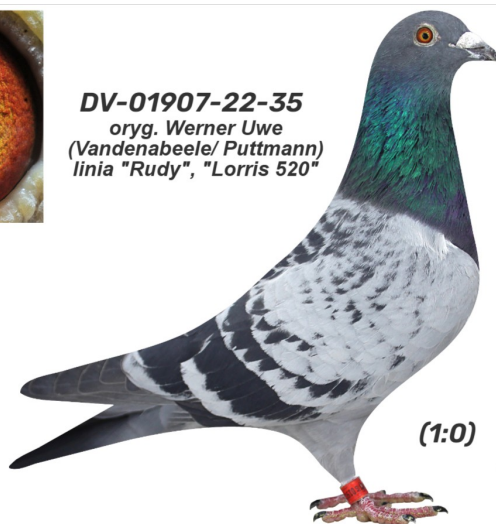

Rodowód gołębia

DV-01907-22-35

oryg. Werner Uwe (Vandenabeele/ Puttmann), linia "Rudy", "Lorris 520"

Wołonciej Kamil
tel.: 796 007 911 naszehodowle.pl

DV-01907-22-35
oryg. Werner Uwe
(Vandenabeele/ Puttmann)
linia "Rudy", "Lorris 520"

(1:0)

♂

♀

♂

♀

♂

♀