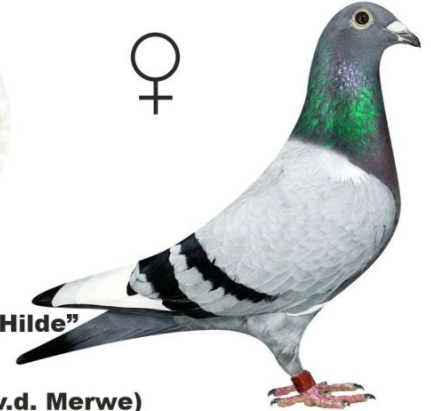

Rodowód gołębia

PL-034-22-7911

oryg. Wojciech Hańderek, syn: "Porsche Kim" x córka "New Laureaat"

100% W. Hańderek
tel.: 511 261 394 www.naszhodowle.pl

BELG-2021-4153057

oryg. PIPA Elite Center, "Porsche Kim", inbred "Porsche 911"

BE-21-4153057

WIEDZMIN

Ojciec to PORSCHE 911
Matka to córka PORSCHE 911
oraz córka NEW KIM

oryg. PEC

NL-2017-1262156

oryg. Batenburg (v.d. Merwe), córka "New Laureaat", wnuczka "New Witbuik" x "Hilde"

NL-2017-1262156

córka
„New Laureaat”
wnuczka
„New Witbuik” x „Hilde”

oryg. Batenburg (v.d. Merwe)

BELG-2014-2230911

oryg. PIPA Elite Center, "Porsche 911"

BELG-2019-4184584

oryg. PIPA Elite Center, córka "Porsche 911"

BELG-2008-2222675

oryg. PEC & Batenburg-v.d. Merwe, "New Laureaat"

NL-2014-1040549

córka "New Witbuik" x "Hilde"

NL14-1040549
Mother

DGHT. WITBUIK X HILDE