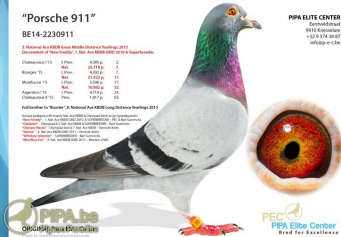

BE-21-4153057

WIEDZMIN

Ojciec to PORSCHE 911
Matka to córka PORSCHE 911
oraz córka NEW KIM

oryg. PEC

NL-2017-1262156

oryg. Batenburg (v.d. Merwe), córka "New Laureaat", wnuczka "New Witbuik" x "Hilde"

NL-2017-1262156

córka
„New Laureaat”
wnuczka
„New Witbuik” x „Hilde”

oryg. Batenburg (v.d. Merwe)

BELG-2014-2230911

oryg. PIPA Elite Center, "Porsche 911"

BELG-2019-4184584

oryg. PIPA Elite Center, córka "Porsche 911"

BELG-2008-2222675