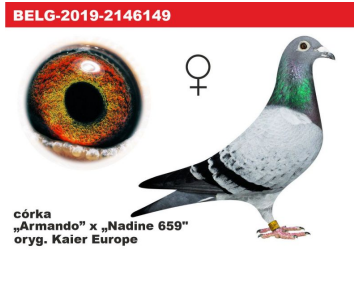

córka
„Armando” x „Nadine 659”
oryg. Kaier Europe