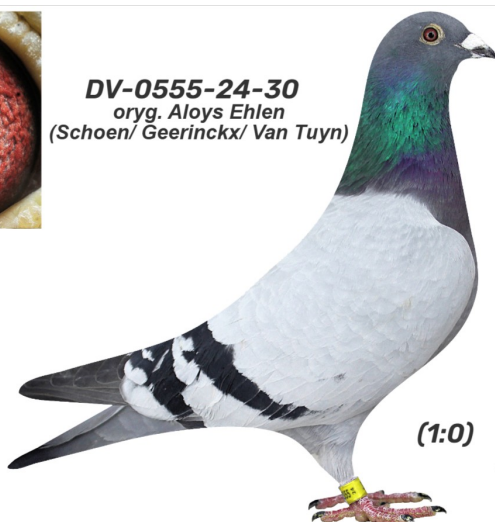

Rodowód gołębia

**DV-0555-24-30**

oryg. Aloys Ehlen (Schoen/ Geerinckx/ Van Tuyn)

**Krupa Team**

tel.: 798 761 800 [naszehodowle.pl](http://naszehodowle.pl)

**DV-0555-24-30**  
oryg. Aloys Ehlen  
(Schoen/ Geerinckx/ Van Tuyn)

(1:0)

\_\_\_\_\_ ♂

\_\_\_\_\_ ♀

\_\_\_\_\_ ♂

\_\_\_\_\_ ♀

\_\_\_\_\_ ♂

\_\_\_\_\_ ♀