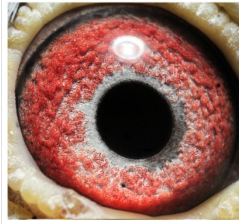

Rodowód gołębia
DV-0555-24-30

Krupa Team
 tel.: 798 761 800 naszehodowle.pl

DV-0555-24-30

oryg. Aloys Ehlen (Schoen/ Geerinckx/ Van Tuyn)

DV-0555-24-30
 oryg. Aloys Ehlen
 (Schoen/ Geerinckx/ Van Tuyn)

(1:0)

	♂
--	---

	♀
--	---

♂	
---	--

♀	
---	--

♂	
---	--

♀	
---	--