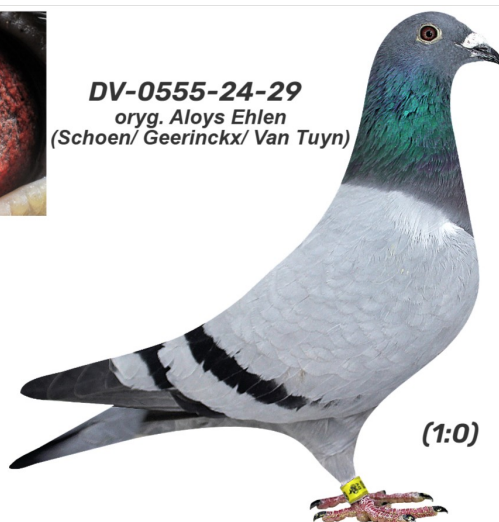

Rodowód gołębia

**DV-0555-24-29**

oryg. Aloys Ehlen (Schoen/ Geerinckx/ Van Tuyn)

**Krupa Team**

tel.: 798 761 800 [naszehodowle.pl](http://naszehodowle.pl)

**DV-0555-24-29**  
oryg. Aloys Ehlen  
(Schoen/ Geerinckx/ Van Tuyn)

(1:0)

\_\_\_\_\_ ♂

\_\_\_\_\_ ♀

♂ \_\_\_\_\_

\_\_\_\_\_ ♀

\_\_\_\_\_ ♂

\_\_\_\_\_ ♀