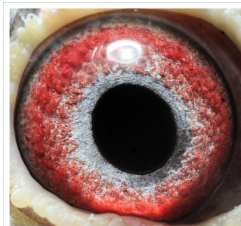

Rodowód gołębia

DV-0555-24-26

oryg. Aloys Ehlen (Roepel/ Vandenabeele)

Krupa Team

tel.: 798 761 800 naszehodowle.pl

DV-0555-24-26
oryg. Aloys Ehlen
(Roepel/ Vandenabeele)

(1:0)

_____ ♂

_____ ♀

_____ ♂

_____ ♀

_____ ♂

_____ ♀