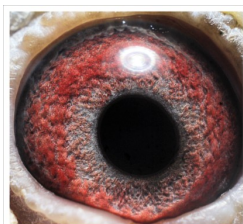

Rodowód gołębia

DV-0555-24-23

oryg. Aloys Ehlen (Boddeker/ Schoen)

Krupa Team

tel.: 798 761 800 naszehodowle.pl

DV-0555-24-23
oryg. Aloys Ehlen
(Boddeker/ Schoen)

(0:1)

_____ ♂

_____ ♀

♂ _____

_____ ♀

♂ _____

_____ ♀