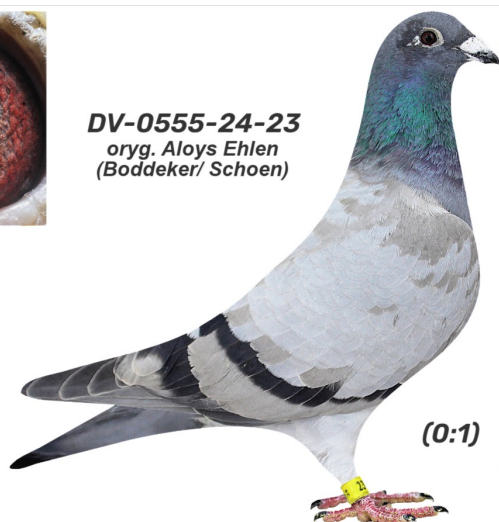

Rodowód gołębia

DV-0555-24-23

oryg. Aloys Ehlen (Boddeker/ Schoen)

Krupa Team

tel.: 798 761 800 naszehodowle.pl

DV-0555-24-23
oryg. Aloys Ehlen
(Boddeker/ Schoen)

(0:1)

_____ ♂

_____ ♀

♂ _____

_____ ♀

♂ _____

_____ ♀