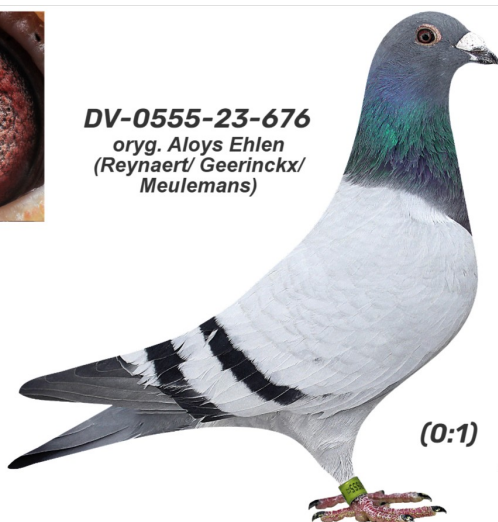

Rodowód gołębia

**DV-0555-23-676**

oryg. Aloys Ehlen (Reynaert/ Geerinckx/ Meulemans)

**Krupa Team**  
tel.: 798 761 800 [naszehodowle.pl](http://naszehodowle.pl)

**DV-0555-23-676**

oryg. Aloys Ehlen  
(Reynaert/ Geerinckx/  
Meulemans)

(0:1)

\_\_\_\_\_ ♂

\_\_\_\_\_ ♀

\_\_\_\_\_ ♂

\_\_\_\_\_ ♀

\_\_\_\_\_ ♂

\_\_\_\_\_ ♀