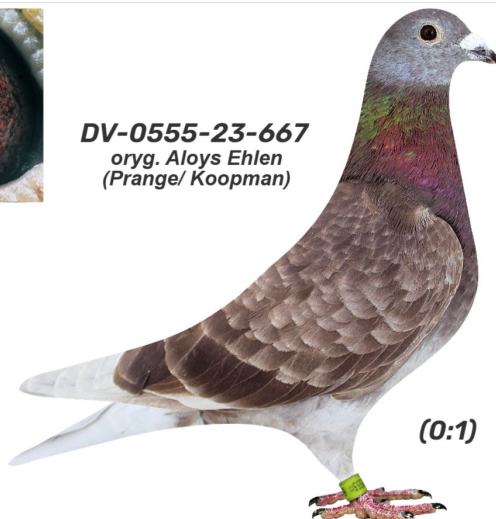

Rodowód gołębia

DV-0555-23-667

oryg. Aloys Ehlen (Prange/ Koopman)

Krupa Team

tel.: 798 761 800 naszehodowle.pl

DV-0555-23-667
oryg. Aloys Ehlen
(Prange/ Koopman)

(0:1)

_____ ♂

_____ ♀

_____ ♂

_____ ♀

_____ ♂

_____ ♀