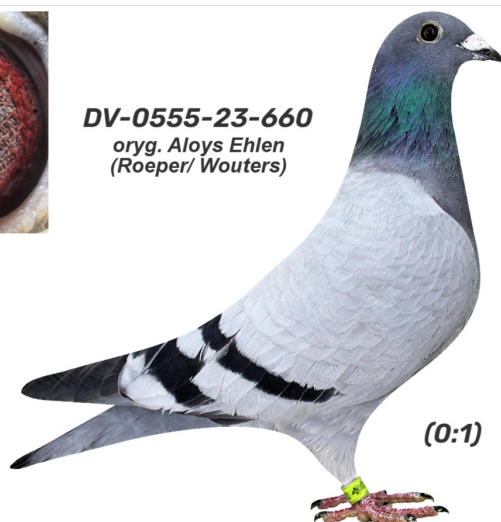

Rodowód gołębia

DV-0555-23-660

oryg. Aloys Ehlen (Roeper/ Wouters)

Krupa Team

tel.: 798 761 800 naszehodowle.pl

DV-0555-23-660

oryg. Aloys Ehlen
(Roeper/ Wouters)

(0:1)

_____ ♂

_____ ♀

♂ _____

_____ ♀

♂ _____

_____ ♀