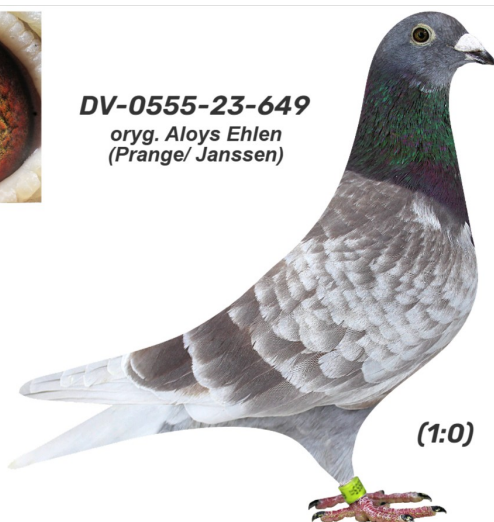

Rodowód gołębia

**DV-0555-23-649**

oryg. Aloys Ehlen (Prange/ Janssen)

**Krupa Team**

tel.: 798 761 800 [naszehodowle.pl](http://naszehodowle.pl)

**DV-0555-23-649**

oryg. Aloys Ehlen  
(Prange/ Janssen)

(1:0)

\_\_\_\_\_ ♂

\_\_\_\_\_ ♀

\_\_\_\_\_ ♂

\_\_\_\_\_ ♀

\_\_\_\_\_ ♂

\_\_\_\_\_ ♀